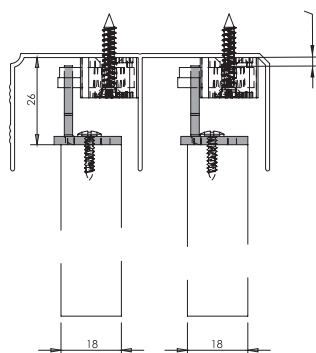

ALUMATIC EXCLUSIVE

Montáž mechanismu samozatvárača v systémoch:
UNIVERSAL LINE 10

40 kg

Montáž mechanismu samozatvárača v systémoch:
UNIVERSAL LINE 18 pre montáž na DTD

40 kg

Montáž mechanismu samozatvárača v systémoch:
UNIVERSAL LINE 18 pre rámové konštrukcie

40 kg

ALUMATIC EXCLUSIVE

proALU®

Montáž mechanismu samozatvárača v systémoch:
UNIVERSAL LINE 10

80 kg

Montáž mechanismu samozatvárača v systémoch:
UNIVERSAL LINE 18 pre montáž na DTD

80 kg

Montáž mechanismu samozatvárača v systémoch:
UNIVERSAL LINE 18 pre rámové konštrukcie

80 kg