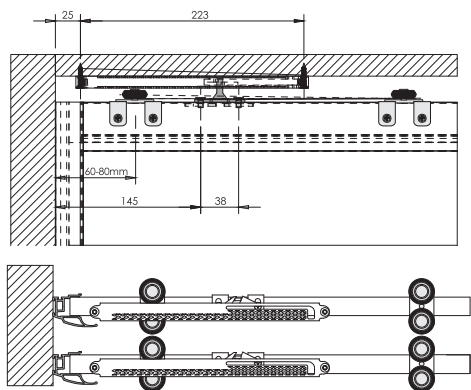

ALUMATIC EXCLUSIVE

Montáž mechanismu samozatvárača v systémoch:
UNIVERSAL LINE 10

40 kg

Montáž mechanismu samozatvárača v systémoch:
UNIVERSAL LINE 18 pre montáž na DTD

40 kg

Montáž mechanismu samozatvárača v systémoch:
UNIVERSAL LINE 18 pre rámové konštrukcie

40 kg

ALUMATIC EXCLUSIVE

proALU®

Montáž mechanismu samozatvárača v systémoch:
UNIVERSAL LINE 10

80 kg

Montáž mechanismu samozatvárača v systémoch:
UNIVERSAL LINE 18 pre montáž na DTD

80 kg

Montáž mechanismu samozatvárača v systémoch:
UNIVERSAL LINE 18 pre rámové konštrukcie

80 kg