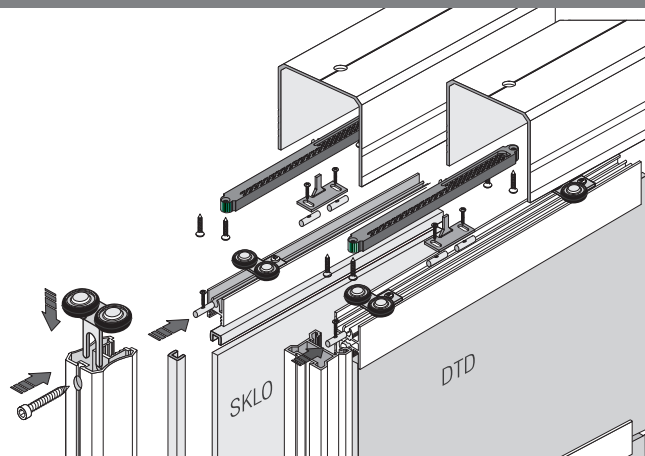

ALUMATIC EXCLUSIVE

Montáž mechanismu samozatvárača v systémoch:
UNIVERSAL LINE 10

40 kg

Montáž mechanismu samozatvárača v systémoch:
UNIVERSAL LINE 18 pre montáž na DTD

40 kg

Montáž mechanismu samozatvárača v systémoch:
UNIVERSAL LINE 18 pre rámové konštrukcie

40 kg

ALUMATIC EXCLUSIVE

proALU®

Montáž mechanismu samozatvárača v systémoch:
UNIVERSAL LINE 10

80 kg

Montáž mechanismu samozatvárača v systémoch:
UNIVERSAL LINE 18 pre montáž na DTD

80 kg

Montáž mechanismu samozatvárača v systémoch:
UNIVERSAL LINE 18 pre rámové konštrukcie

80 kg