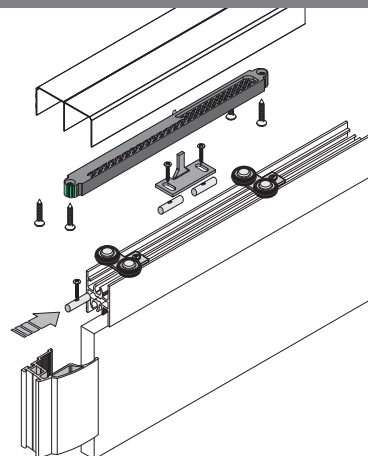

ALUMATIC EXCLUSIVE

Montáž mechanismu samozatvárača v systémoch:
UNIVERSAL LINE 10

40 kg

Montáž mechanismu samozatvárača v systémoch:
UNIVERSAL LINE 18 pre montáž na DTD

40 kg

Montáž mechanismu samozatvárača v systémoch:
UNIVERSAL LINE 18 pre rámové konštrukcie

40 kg

ALUMATIC EXCLUSIVE

proALU®

Montáž mechanismu samozatvárača v systémoch:
UNIVERSAL LINE 10

80 kg

Montáž mechanismu samozatvárača v systémoch:
UNIVERSAL LINE 18 pre montáž na DTD

80 kg

Montáž mechanismu samozatvárača v systémoch:
UNIVERSAL LINE 18 pre rámové konštrukcie

80 kg