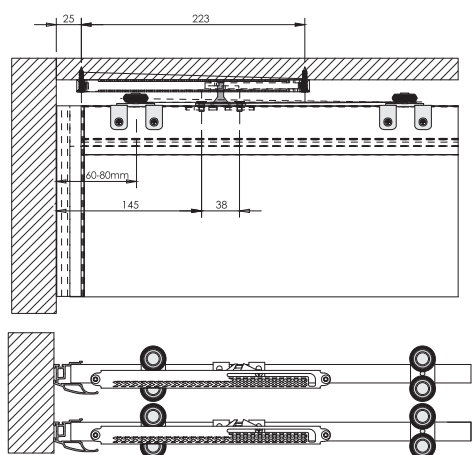

ALUMATIC EXCLUSIVE

Montáž mechanismu samozatvárača v systémoch:
UNIVERSAL LINE 10

40 kg

Montáž mechanismu samozatvárača v systémoch:
UNIVERSAL LINE 18 pre montáž na DTD

40 kg

Montáž mechanismu samozatvárača v systémoch:
UNIVERSAL LINE 18 pre rámové konštrukcie

40 kg

ALUMATIC EXCLUSIVE

proALU®

Montáž mechanismu samozatvárača v systémoch:
UNIVERSAL LINE 10

80 kg

Montáž mechanismu samozatvárača v systémoch:
UNIVERSAL LINE 18 pre montáž na DTD

80 kg

Montáž mechanismu samozatvárača v systémoch:
UNIVERSAL LINE 18 pre rámové konštrukcie

80 kg