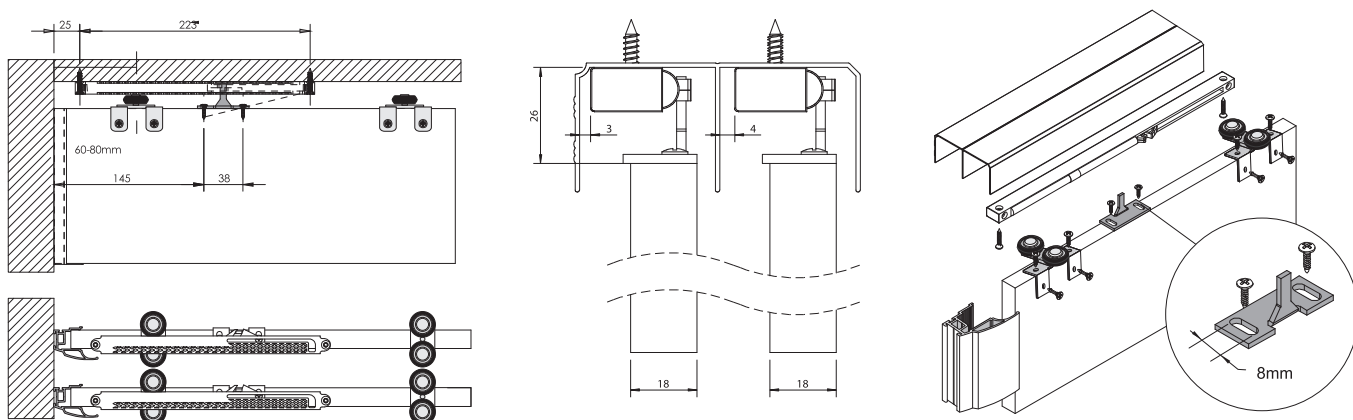

ALUMATIC EXCLUSIVE

Montáž mechanismu samozatvárača v systémoch:
UNIVERSAL LINE 10

40 kg

Montáž mechanismu samozatvárača v systémoch:
UNIVERSAL LINE 18 pre montáž na DTD

40 kg

Montáž mechanismu samozatvárača v systémoch:
UNIVERSAL LINE 18 pre rámové konštrukcie

40 kg

ALUMATIC EXCLUSIVE

proALU®

Montáž mechanismu samozatvárača v systémoch:
UNIVERSAL LINE 10

80 kg

Montáž mechanismu samozatvárača v systémoch:
UNIVERSAL LINE 18 pre montáž na DTD

80 kg

Montáž mechanismu samozatvárača v systémoch:
UNIVERSAL LINE 18 pre rámové konštrukcie