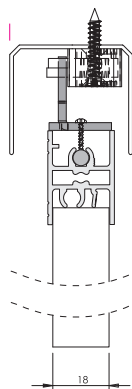

ALUMATIC EXCLUSIVE

Montáž mechanismu samozatvárača v systémoch:
UNIVERSAL LINE 10

40 kg

Montáž mechanismu samozatvárača v systémoch:
UNIVERSAL LINE 18 pre montáž na DTD

40 kg

Montáž mechanismu samozatvárača v systémoch:
UNIVERSAL LINE 18 pre rámové konštrukcie

40 kg

ALUMATIC EXCLUSIVE

proALU®

Montáž mechanismu samozatvárača v systémoch:
UNIVERSAL LINE 10

80 kg

Montáž mechanismu samozatvárača v systémoch:
UNIVERSAL LINE 18 pre montáž na DTD

80 kg

Montáž mechanismu samozatvárača v systémoch:
UNIVERSAL LINE 18 pre rámové konštrukcie

80 kg