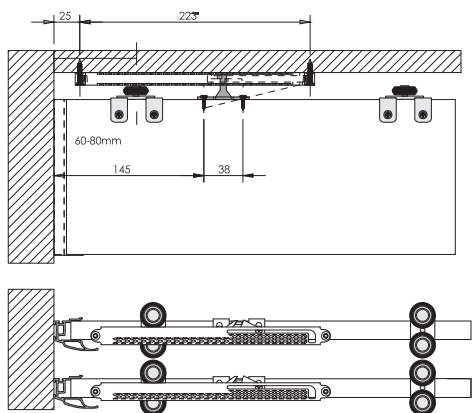

ALUMATIC EXCLUSIVE

Montáž mechanismu samozatvárača v systémoch:
UNIVERSAL LINE 10

40 kg

Montáž mechanismu samozatvárača v systémoch:
UNIVERSAL LINE 18 pre montáž na DTD

40 kg

Montáž mechanismu samozatvárača v systémoch:
UNIVERSAL LINE 18 pre rámové konštrukcie

40 kg

ALUMATIC EXCLUSIVE

proALU®

Montáž mechanismu samozatvárača v systémoch:
UNIVERSAL LINE 10

80 kg

Montáž mechanismu samozatvárača v systémoch:
UNIVERSAL LINE 18 pre montáž na DTD

80 kg

Montáž mechanismu samozatvárača v systémoch:
UNIVERSAL LINE 18 pre rámové konštrukcie

80 kg