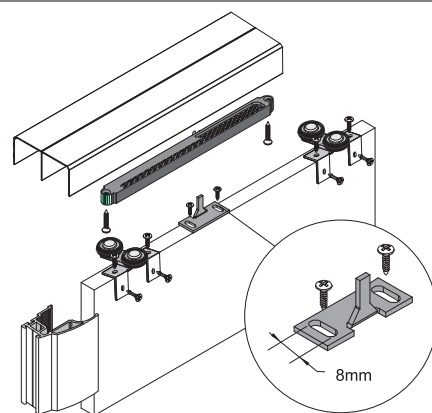

ALUMATIC EXCLUSIVE

Montáž mechanismu samozatvárača v systémoch:
UNIVERSAL LINE 10

40 kg

Montáž mechanismu samozatvárača v systémoch:
UNIVERSAL LINE 18 pre montáž na DTD

40 kg

Montáž mechanismu samozatvárača v systémoch:
UNIVERSAL LINE 18 pre rámové konštrukcie

40 kg

ALUMATIC EXCLUSIVE

proALU®

Montáž mechanismu samozatvárača v systémoch:
UNIVERSAL LINE 10

80 kg

Montáž mechanismu samozatvárača v systémoch:
UNIVERSAL LINE 18 pre montáž na DTD

80 kg

Montáž mechanismu samozatvárača v systémoch:
UNIVERSAL LINE 18 pre rámové konštrukcie

80 kg