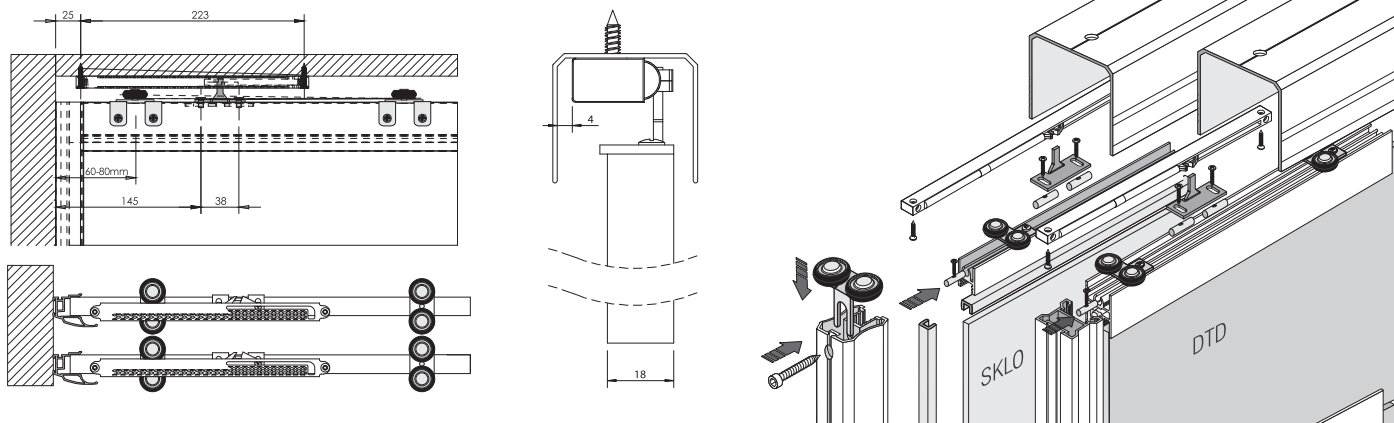

ALUMATIC EXCLUSIVE

Montáž mechanismu samozatvárača v systémoch:
UNIVERSAL LINE 10

40 kg

Montáž mechanismu samozatvárača v systémoch:
UNIVERSAL LINE 18 pre montáž na DTD

40 kg

Montáž mechanismu samozatvárača v systémoch:
UNIVERSAL LINE 18 pre rámové konštrukcie

40 kg

ALUMATIC EXCLUSIVE

proALU®

Montáž mechanismu samozatvárača v systémoch:
UNIVERSAL LINE 10

80 kg

Montáž mechanismu samozatvárača v systémoch:
UNIVERSAL LINE 18 pre montáž na DTD

80 kg

Montáž mechanismu samozatvárača v systémoch:
UNIVERSAL LINE 18 pre rámové konštrukcie