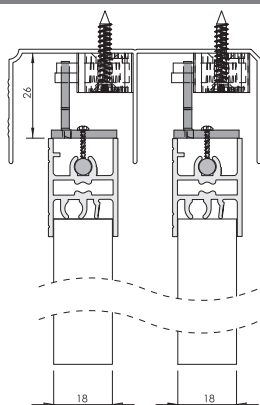

ALUMATIC EXCLUSIVE

Montáž mechanismu samozatvárača v systémoch:
UNIVERSAL LINE 10

40 kg

Montáž mechanismu samozatvárača v systémoch:
UNIVERSAL LINE 18 pre montáž na DTD

40 kg

Montáž mechanismu samozatvárača v systémoch:
UNIVERSAL LINE 18 pre rámové konštrukcie

40 kg

ALUMATIC EXCLUSIVE

proALU®

Montáž mechanismu samozatvárača v systémoch:
UNIVERSAL LINE 10

80 kg

Montáž mechanismu samozatvárača v systémoch:
UNIVERSAL LINE 18 pre montáž na DTD

80 kg

Montáž mechanismu samozatvárača v systémoch:
UNIVERSAL LINE 18 pre rámové konštrukcie

80 kg