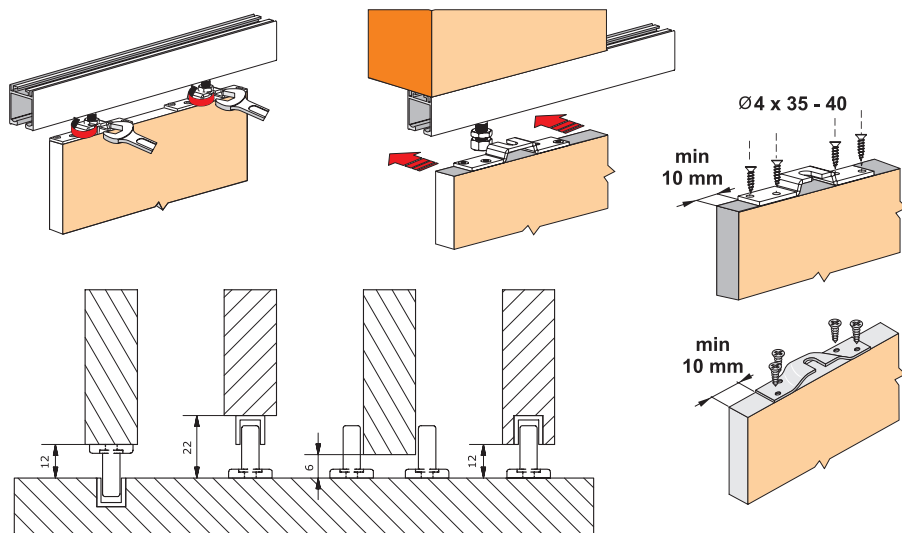

POSUVNÉ SYSTÉMY S JEDNORADOVÝM HORNÝM VEDENÍM

MONTÁŽNE SÚČIASKY

Vichné vedenie AXIUM Standard

Klipotoper

Zostava AXIUM Standard

Spodný doraz

Uholník na uchytenie do boku

Hliníková krycia lišta

Dĺžka horných vedení: 2, 3, 4 a 6 m

POSUVNÉ SYSTÉMY S JEDNORADOVÝM HORNÝM VEDENÍM